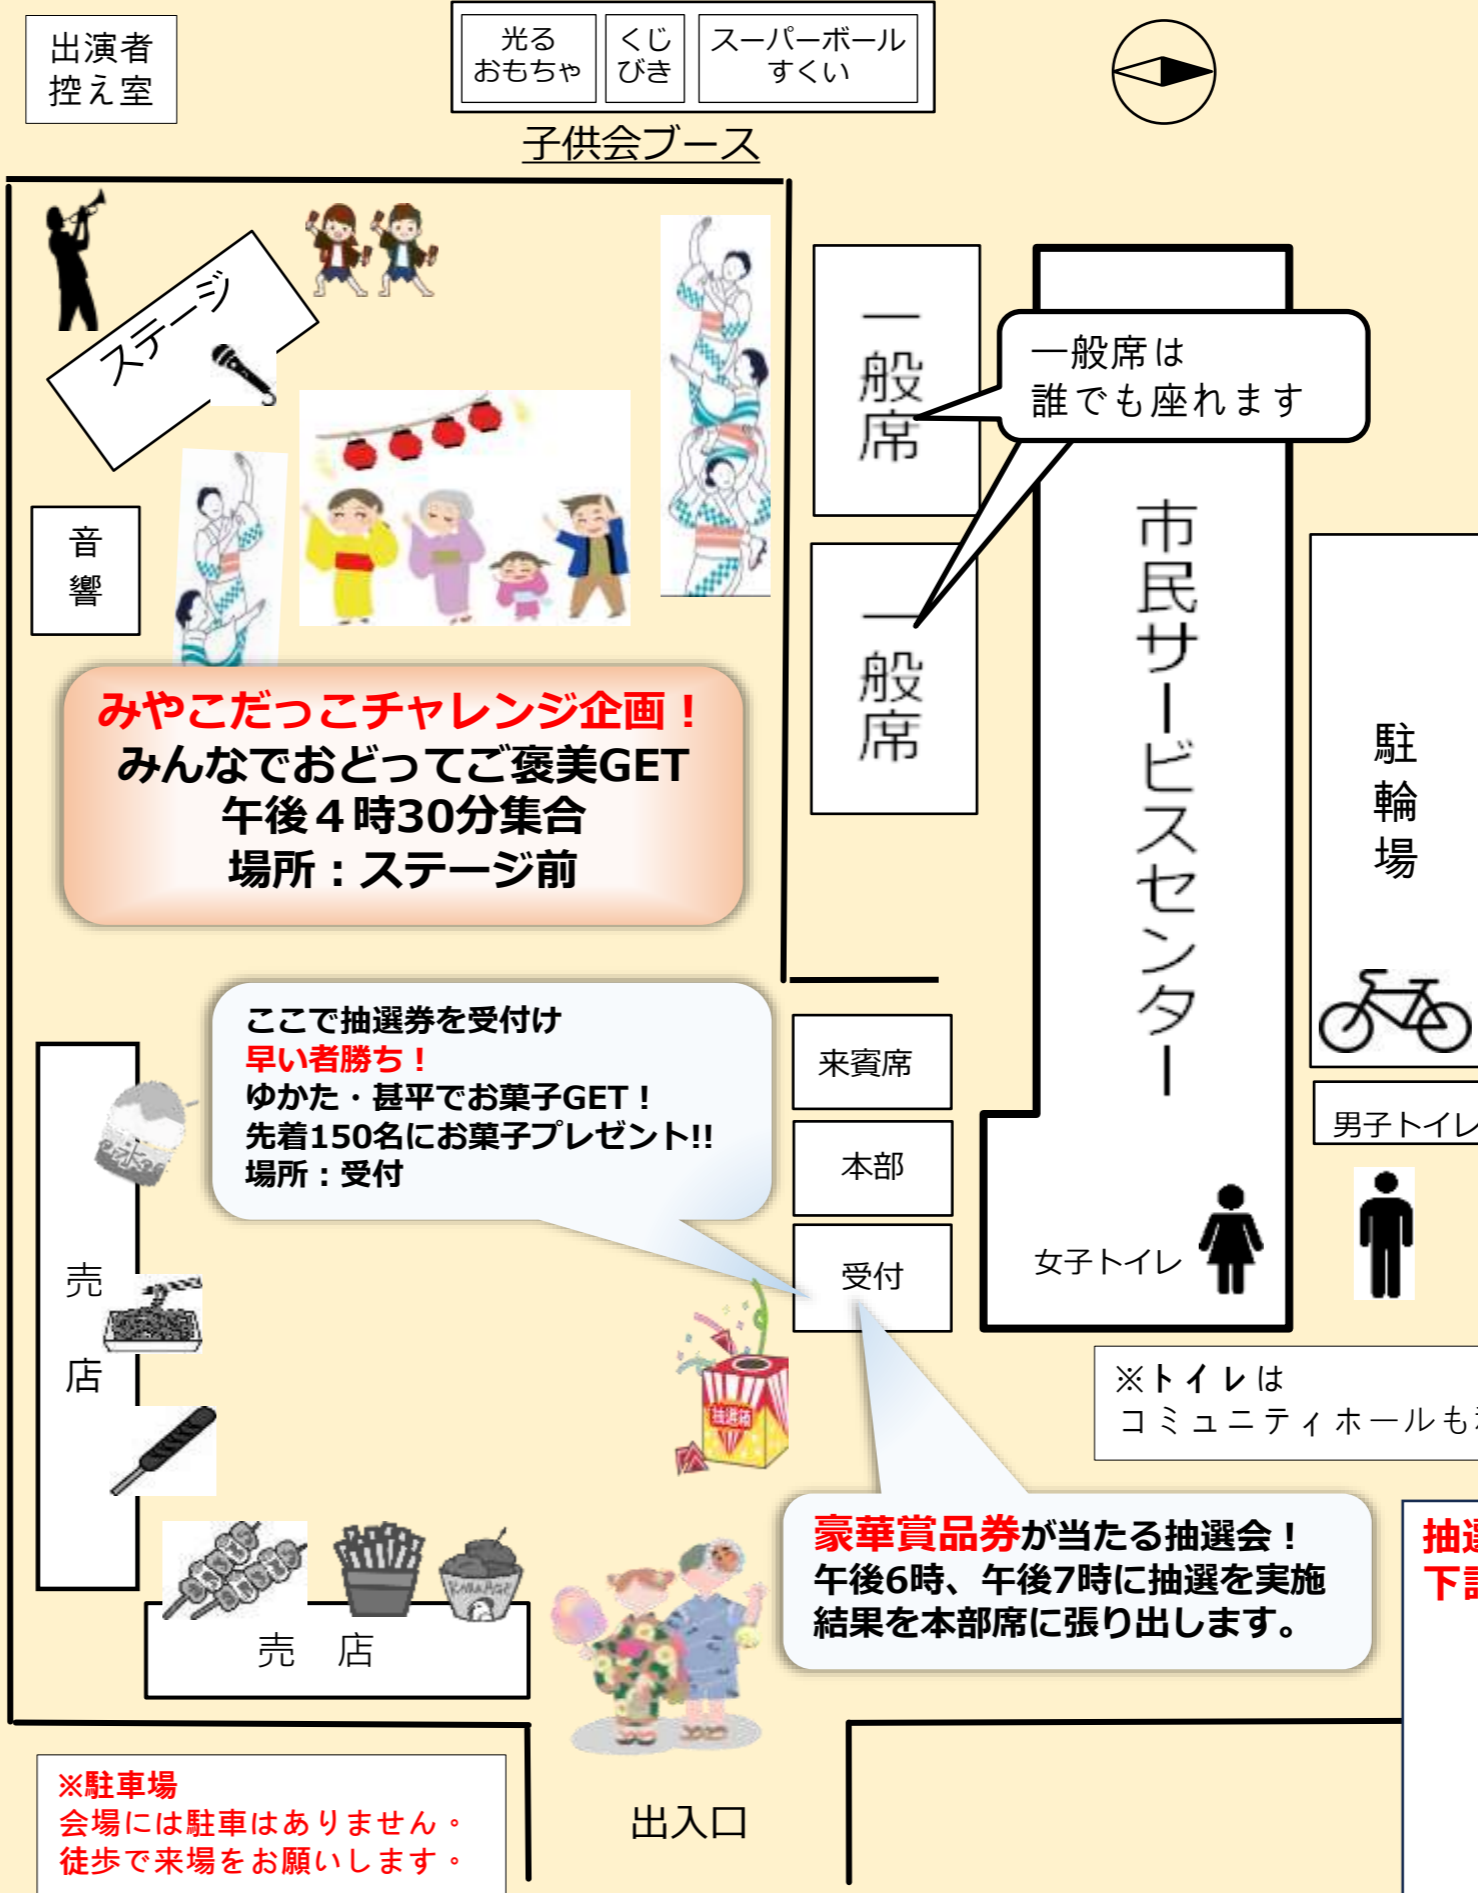

子供会ブース	商品	販売状況
子供会ブース	光るおもちゃ	残りあり
	くじびき	残りあり
	スーパーボール	残りあり
売店エリア	唐揚げ・ポテト	残りあり
	焼き鳥・フランク	残りあり
	かき氷	残りあり
	焼きそば	残りあり
	寿司・シユース	残りあり
	野菜	残りあり

※今年は、会場残って打上げ花火を観覧可能。(打上げ場、立入り禁止)

打上げ花火	時間
	20:30~

# フェスティバル会場マップ

**花火打上場 (立入禁止)**

**抽選会の結果は**  
下記 QRコードから見れるよ。